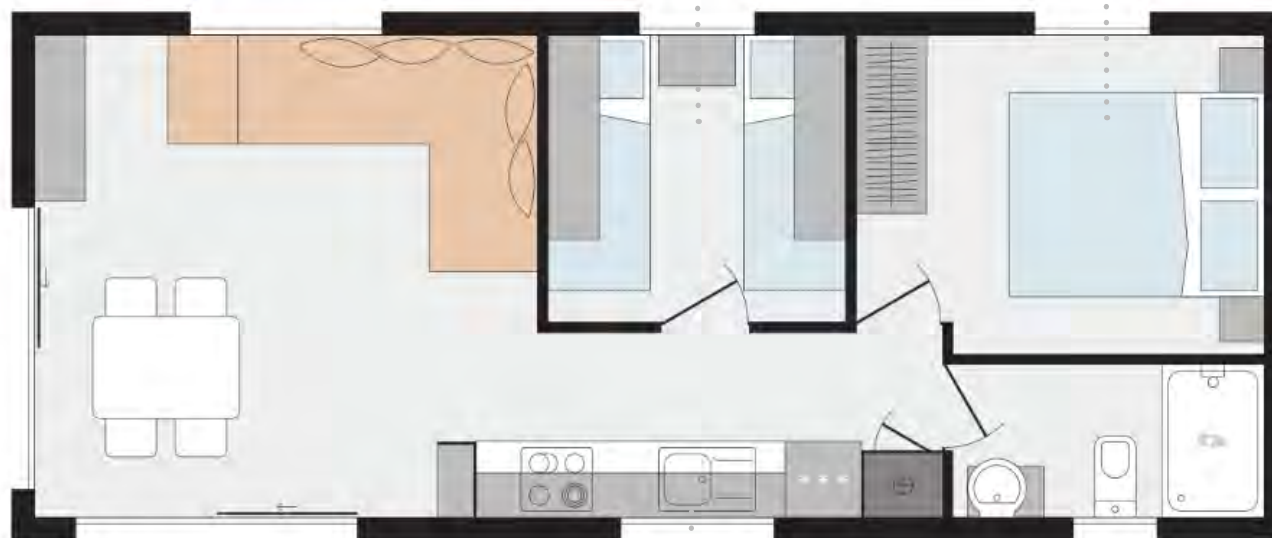

 vinylit

CASALET

EEN PLATTEGROND VOOR EEN
ONTSPANNENDE VRIJE TIJD

Het maakt niet uit of uw chalet 24 m² of 50 m² groot moet worden. Wij zorgen ervoor dat uw chalet altijd geheel aan uw wensen en eisen voldoet. Als het gaat om het creëren van veel ruimte voor ontspanning en een goed humeur op slechts een paar vierkante meter, bent u hier aan het juiste adres.