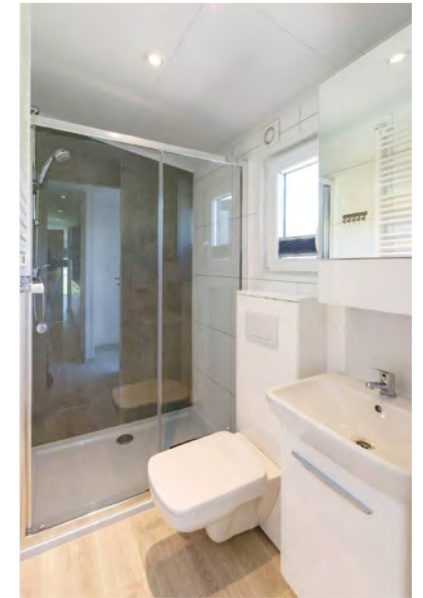

- └ 100/145 mm minerale isolatie-wol in muur, vloer en dak
- └ Volledig verzinkte stalen chassis
- └ Alle waterleidingen zijn vorstvrij in de dubbele bodem gelegd
- └ Isolerende beglazing
- └ Centrale verwarming
- └ Energiebesparende ledverlichting in het hele chalet
- └ Vrij hangend toilet
- └ Koelkast- en vriezercombinatie
- └ Vinylvloer van hoge kwaliteit
- └ Granieten gootsteen en kranen
- └ En nog veel meer